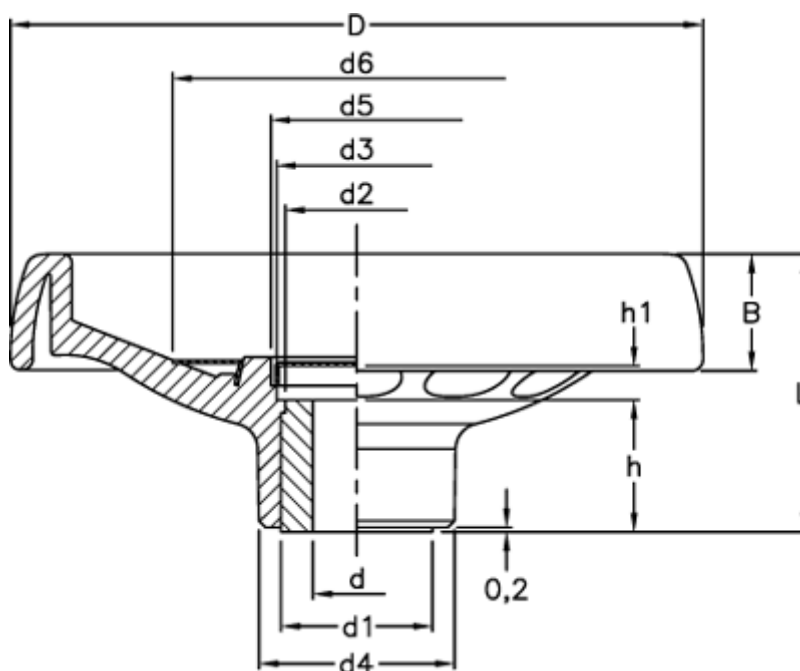

Varenummer: 2301170505
Beskrivelse: E+G Håndhjul
VDT.125 A-12

Mål

B	= 24	d6	= 70
C (N*m)	= 200	d H7	= 12
D	= 125	h	= 27
d1	= 26	h1	= 7.0
d2	= 24	L	= 57
d3	= 28	L (J)	= 23
d4	= 36		
d5	= 31		